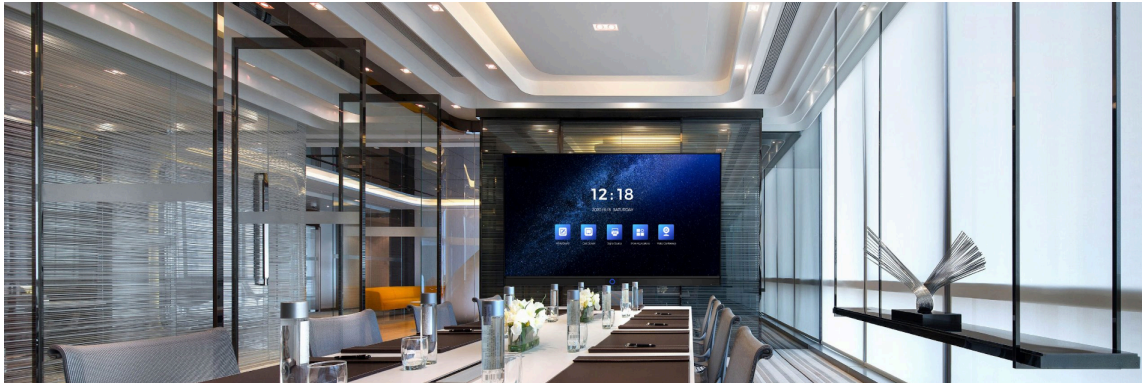

Unser erfahrenes Technik-Team sorgt für eine sichere Montage, eine präzise Ausrichtung sowie die vollständige Inbetriebnahme des Systems.