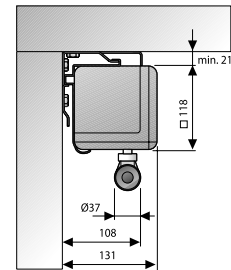

PREISLISTE
S 91

ZUBEHÖR
S 110

Handbediente Projektionswand in professioneller Qualität

Easy Install mit Metallhalterungen

Dreieckiger Fallstab bewegt sich in das Gehäuse

Kurbeltrieb

HAPRO MANUAL CLASSIC

Bildformate	Außenmaße H x B cm	Nutzmaße H x B cm	Nominale Diagonale		Gehäuselänge (RAL 9016) mm	Nettogewicht kg	Tuchsorten		
			cm	Inch			Mattweiß Art-Nr.	Datalux Art-Nr.	High Power® Art-Nr.
4:3	138 x 180	126 x 168	210	83"	1915	18	10300044	10300045	10300046
	153 x 200	143 x 190	238	94"	2135	20	10300049	10300050	10300051
	168 x 220	158 x 210	263	103"	2335	23	10300076	10300084	10300078
	183 x 240	173 x 230	288	113"	2535	25	10300052	10300053	10300054
	213 x 280	203 x 270	338	133"	2935	29	10300055		
	228 x 300	218 x 290	363	143"	3135	31	10300057		
1:1	160 x 160	151 x 151			1715	17	10300019	10300020	10300021
	180 x 180	173 x 173			1915	18	10300024	10300025	10300026
	200 x 200	195 x 195			2135	22	10300029	10300030	10300031
	220 x 220	215 x 215			2335	24	10300034	10300035	10300085
	240 x 240	230 x 230			2535	28	10300036	10300037	10300086
	280 x 280	270 x 270			2935	32	10300038		
	300 x 300	290 x 290			3135	36	10300040		