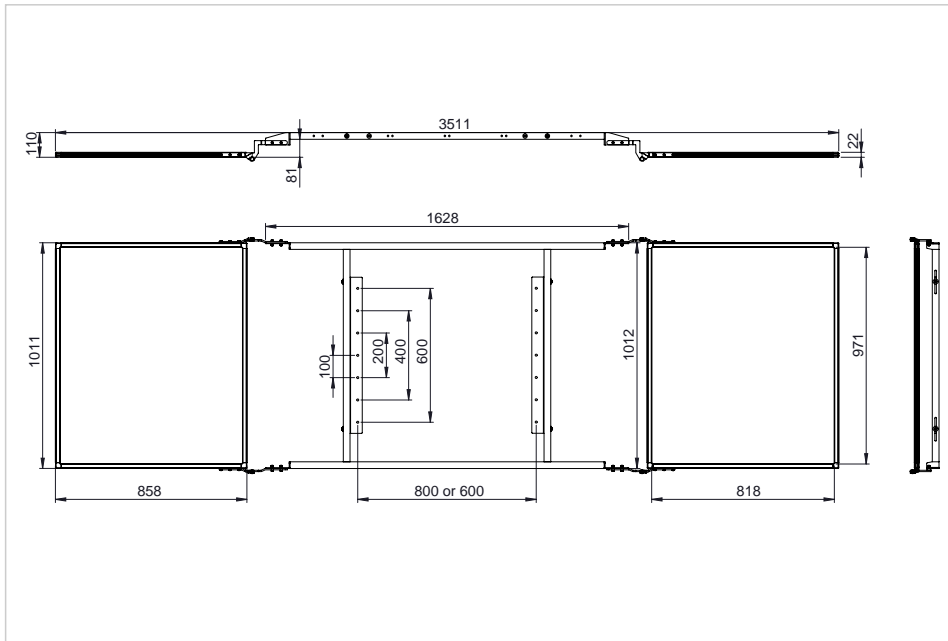

VERSATILE e-Screen ES Tafelflügel 75Zoll 2pcs

- Kombinieren Sie die Verwendung eines (e)-Screens mit der Einfachheit eines echten Whiteboards, indem Sie Ihrem Bildschirm Tafelflügel hinzufügen
- Nehmen Sie einen Marker zur Hand und beginnen Sie während Ihrer Präsentation oder Ihres Unterrichts zu zeichnen, zu skizzieren oder zu schreiben
- Sie können 2 Tafelflügel an Ihrem Bildschirm anbringen, um eine große Schreibfläche in der Mitte Ihres Raumes zu haben
- Die Tafelflügel sind aus hochwertigem lackiertem Stahl und emaillierter Stahlschreibfläche erhältlich
- Da der Rahmen des Seitenteils höhenverstellbar ist, passt er auf viele Befestigungslösungen und Leinwände

- Hochwertiges doppelseitiges Whiteboard
- Kratzfestem emaillierten Stahl
- Magnetische Oberfläche
- Geeignet zum Beschreiben mit trocken abwischbaren Boardmarkern
- Einfache Montage
- Aluminiumrahmen
- 25 Jahre Garantie auf die perfekte Beschreibbarkeit und Abwischbarkeit des Glasboards bei Verwendung von Legamaster-Zubehör

Empfohlenes Zubehör

- Tafelflügel Schloss-Set SL-1 (Art.Nr. 7-814101)

Art.Nr. **7-816751**

GTIN **8713797104364**

Spezifikationen

Produktmaterial	Eloxiertes Aluminium
Oberfläche (Material/Farbe)	Whiteboard aus emailliertem Stahl / Weiß
Rahmen (Material/Farbe)	Eloxiertes Aluminium / Silber
Magnetisch	Ja
Artikel Maße	858 x 1011 x 22 mm
Im Lieferumfang enthalten	Montagematerialien
Oberflächengarantie	25 Jahre

Logistik

GTIN	8713797104364
Artikelnummer	7-816751
Zolltarifnummer	961000000000
Menge	2 Stück
Verpackungsmaße	958 x 156 x 1670 mm
Gewicht (brutto/netto)	31.53 kg / 25.60 kg
Herkunftsland	Niederlande

Produktübersicht