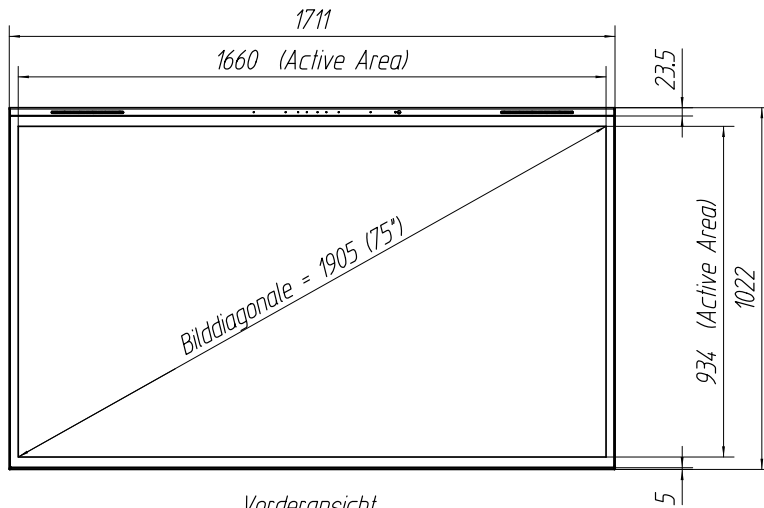

PHYSIKALISCHE DATEN

Abmessung (Breite x Höhe x Tiefe)	65": 1490 x 897 x 79 mm
	75": 1711 x 1022 x 79 mm
	86": 1958 x 1161 x 79 mm
Gewicht (Netto / Brutto)	65": 36,8 / 47,7 kg
	75": 49,5 / 66,65 kg
	86": 62,4 / 83,9 kg
VESA-Halterung	65": 600 x 400 mm
	75": 800 x 400 mm
	86": 800 x 600 mm

ADVANTOUCH PRO 3
ABBILDUNGEN

ADVANTOUCH PRO 3
VERMAßUNG 65"

ADVANTOUCH PRO 3
VERMAßUNG 75"

Ansicht von unten

Vorderansicht

Ansicht von Links

Rückansicht

Alle Angaben in mm

Ansicht von Rechts

Ansicht von oben

ADVANTOUCH PRO 3 VERMAßUNG 86"

POWERED BY MEBIKON.DE

ÜBERREICHT DURCH

Stand: 01.03.2024
Änderungen, Irrtümer und technische
Weiterentwicklung vorbehalten!