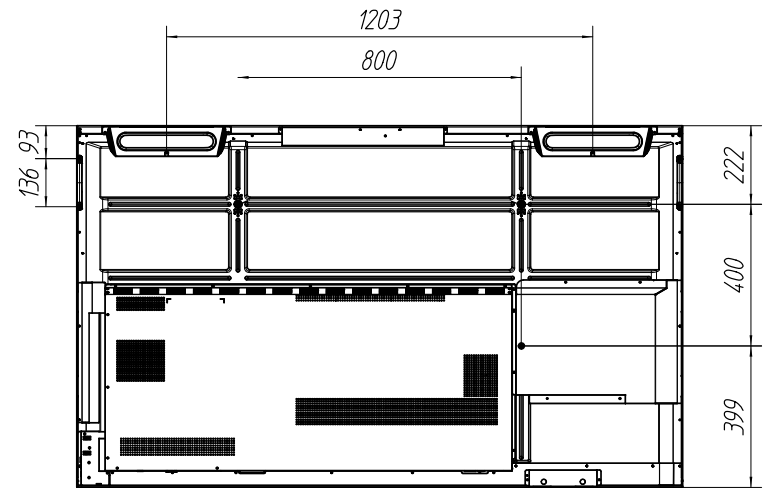

PHYSIKALISCHE DATEN

Abmessung (Breite x Höhe x Tiefe)	65": 1490 x 897 x 79 mm
	75": 1711 x 1022 x 79 mm
	86": 1958 x 1161 x 79 mm
Gewicht (Netto / Brutto)	65": 36,8 / 47,7 kg
	75": 49,5 / 66,65 kg
	86": 62,4 / 83,9 kg
VESA-Halterung	65": 600 x 400 mm
	75": 800 x 400 mm
	86": 800 x 600 mm

ADVANTOUCH PRO 3
ABBILDUNGEN

ADVANTOUCH PRO 3
VERMAßUNG 65"

ADVANTOUCH PRO 3
VERMAßUNG 75"

Ansicht von unten

Vorderansicht

Ansicht von Links

Rückansicht

Alle Angaben in mm

Ansicht von Rechts

Ansicht von oben

ADVANTOUCH PRO 3 VERMAßUNG 86"

POWERED BY MEBIKON.DE

ÜBERREICHT DURCH

Stand: 01.03.2024
Änderungen, Irrtümer und technische
Weiterentwicklung vorbehalten!