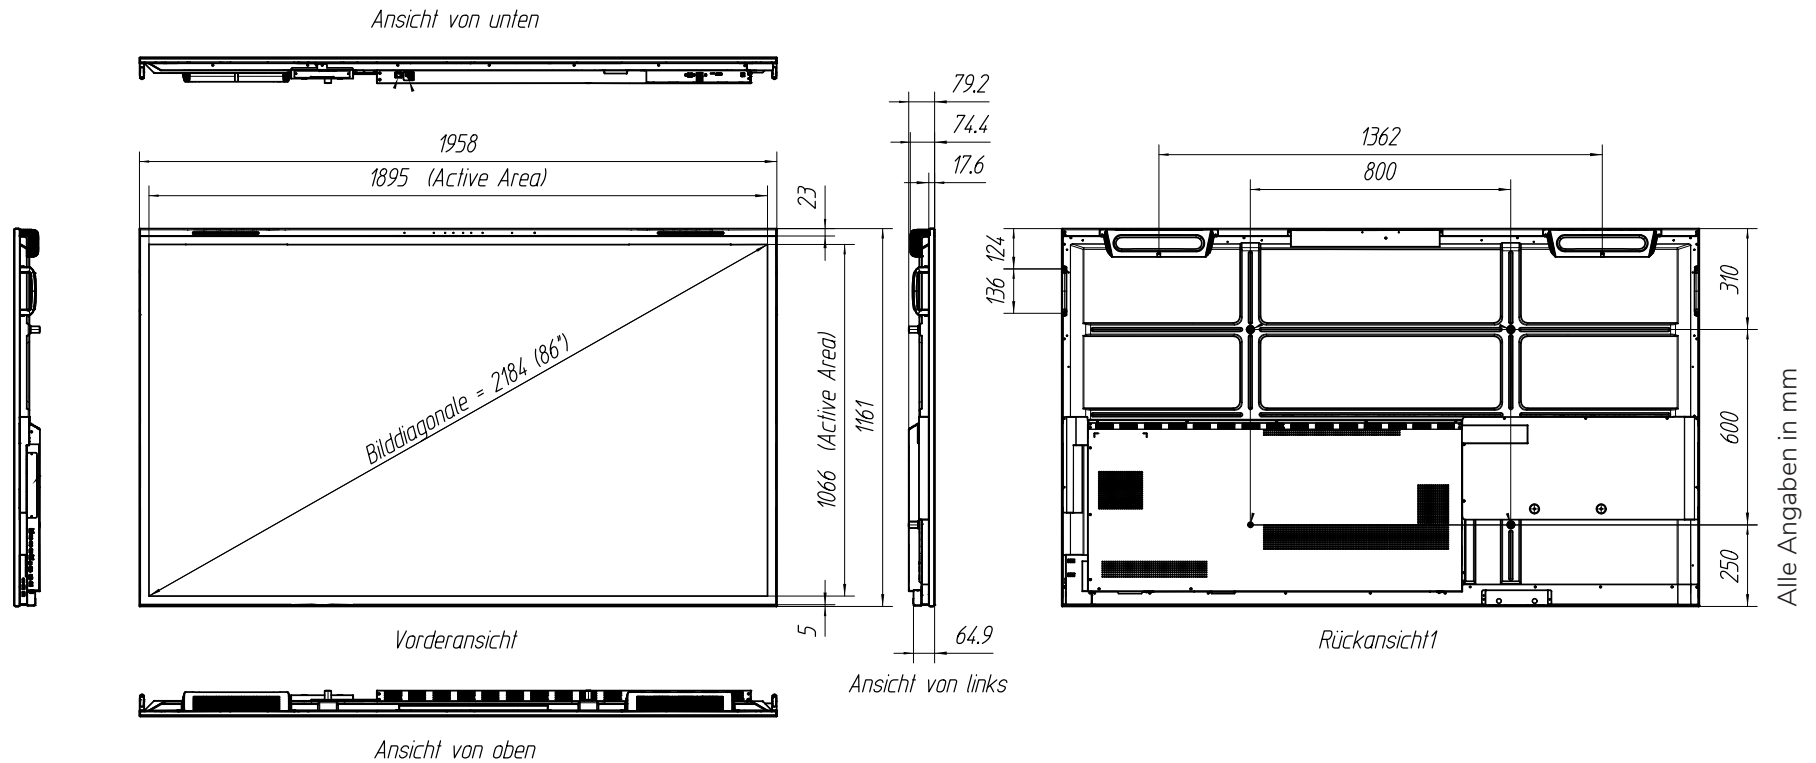

PHYSIKALISCHE DATEN

Abmessung (Breite x Höhe x Tiefe)	65": 1490 x 897 x 79 mm
	75": 1711 x 1022 x 79 mm
	86": 1958 x 1161 x 79 mm
Gewicht (Netto / Brutto)	65": 36,8 / 47,7 kg
	75": 49,5 / 66,65 kg
	86": 62,4 / 83,9 kg
VESA-Halterung	65": 600 x 400 mm
	75": 800 x 400 mm
	86": 800 x 600 mm

ADVANTOUCH PRO 3
ABBILDUNGEN

ADVANTOUCH PRO 3
VERMAßUNG 65"

ADVANTOUCH PRO 3
VERMAßUNG 75"

Ansicht von unten

Vorderansicht

Ansicht von Links

Rückansicht

Alle Angaben in mm

Ansicht von Rechts

Ansicht von oben

ADVANTOUCH PRO 3 VERMAßUNG 86"

POWERED BY MEBIKON.DE

ÜBERREICHT DURCH

Stand: 01.03.2024
Änderungen, Irrtümer und technische
Weiterentwicklung vorbehalten!