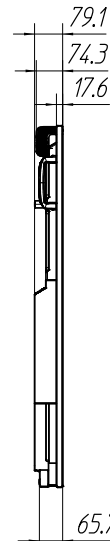

ADVANTOUCH PRO 3 SPEZIFIKATIONEN

DISPLAY	
Bilddiagonale	65" / 164 cm
	75" / 189 cm
	86" / 217 cm
Panel-Typ	VA LCD (D-LED)
Touch-Fläche	65": 1428 x 804 mm
	75": 1650 x 928 mm
	86": 1895 x 1066 mm
Seitenverhältnis	16:9
Auflösung & Frequenz	4K (3840 x 2160) / 60 Hz
Farbtiefe	10-Bit
Helligkeit (typisch / maximal)	400 / 450 cd/m ²
Kontrast (dynamisch / statisch)	5000:1 / 1200:1
Reaktionszeit	65": 6,5 ms
	75": 8,5 ms
	86": 8 ms
Betrachtungswinkel	178°
Glastyp- & härte	entspiegeltes Sicherheitsglas / 9 Mohs

PHYSIKALISCHE DATEN

Abmessung (Breite x Höhe x Tiefe)	65": 1490 x 897 x 79 mm
	75": 1711 x 1022 x 79 mm
	86": 1958 x 1161 x 79 mm
Gewicht (Netto / Brutto)	65": 36,8 / 47,7 kg
	75": 49,5 / 66,65 kg
	86": 62,4 / 83,9 kg
VESA-Halterung	65": 600 x 400 mm
	75": 800 x 400 mm
	86": 800 x 600 mm

ADVANTOUCH PRO 3
ABBILDUNGEN

ADVANTOUCH PRO 3
VERMAßUNG 65"

ADVANTOUCH PRO 3
VERMAßUNG 75"

Ansicht von unten

Vorderansicht

Ansicht von Links

Rückansicht

Alle Angaben in mm

Ansicht von Rechts

Ansicht von oben

ADVANTOUCH PRO 3 VERMAßUNG 86"

POWERED BY MEBIKON.DE

ÜBERREICHT DURCH

Stand: 01.03.2024
Änderungen, Irrtümer und technische
Weiterentwicklung vorbehalten!