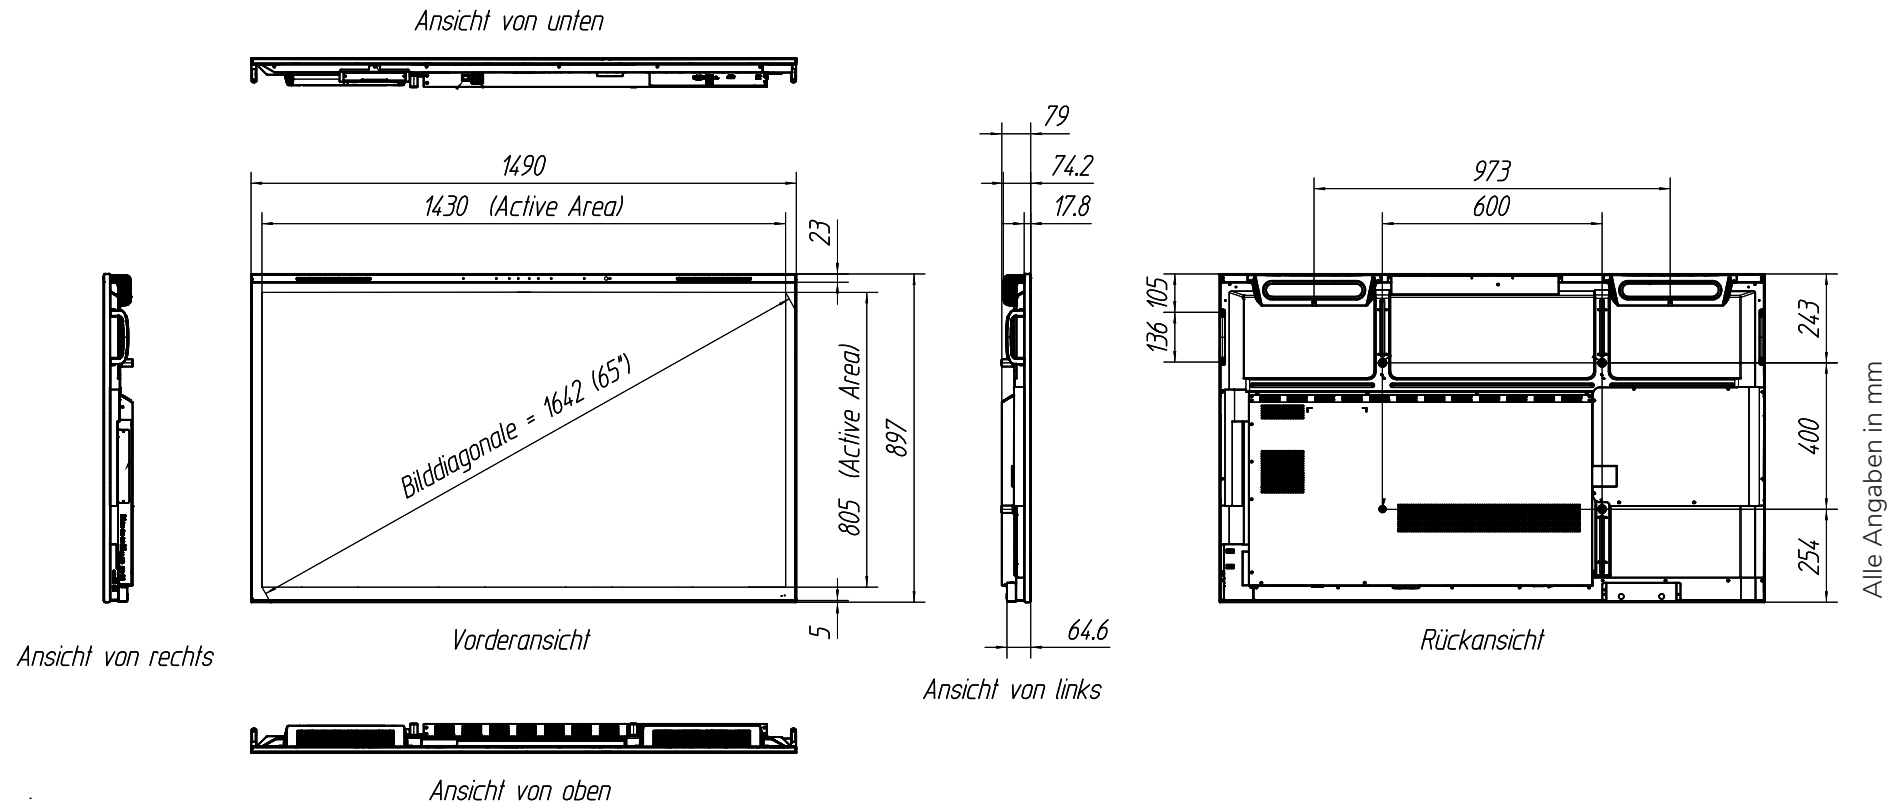

PHYSIKALISCHE DATEN

Abmessung (Breite x Höhe x Tiefe)	65": 1490 x 897 x 79 mm
	75": 1711 x 1022 x 79 mm
	86": 1958 x 1161 x 79 mm
Gewicht (Netto / Brutto)	65": 36,8 / 47,7 kg
	75": 49,5 / 66,65 kg
	86": 62,4 / 83,9 kg
VESA-Halterung	65": 600 x 400 mm
	75": 800 x 400 mm
	86": 800 x 600 mm

ADVANTOUCH PRO 3
ABBILDUNGEN

ADVANTOUCH PRO 3
VERMAßUNG 65"

ADVANTOUCH PRO 3
VERMAßUNG 75"

Ansicht von unten

Vorderansicht

Ansicht von Links

Rückansicht

Alle Angaben in mm

Ansicht von Rechts

Ansicht von oben

ADVANTOUCH PRO 3 VERMAßUNG 86"

POWERED BY MEBIKON.DE

ÜBERREICHT DURCH

Stand: 01.03.2024
Änderungen, Irrtümer und technische
Weiterentwicklung vorbehalten!