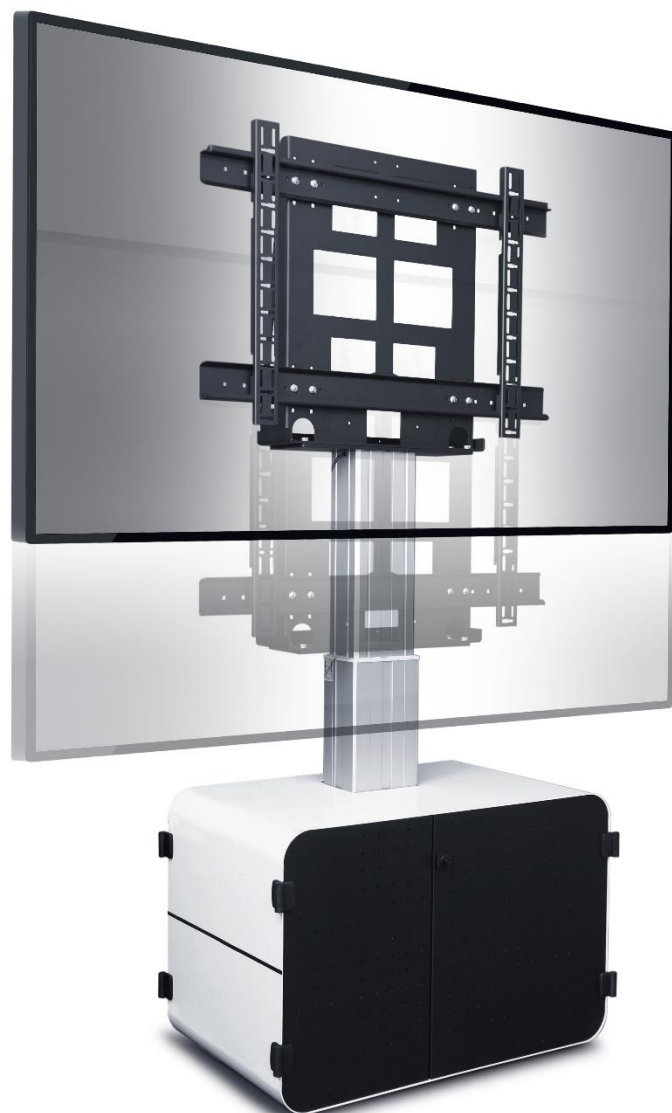

E-Space Hub

Art.-Nr.: 100913.1

Max. Gewichtslast (kg)	130 kg
Geeignet bis VESA	12000x600
Displayhalterung	Universal
Kabelführung	Innenliegend
Höhenverstellbar	Elektrisch, 450 mm Hub, integrierte Abschaltautomatik

Das PUR erstrahlt im neuen runden Design und das ganze nun auch als elektrisch höhenverstellbare Displayhalterung. Mit den verdeckten Leichtlaufrollen gleitet man durch jeden Raum. Durch den Unterschrank bietet sich genügend Platz für Zuspielgeräte. Es ist geeignet für Displays bis 1200x600 VESA und 130 kg. Der Verfahrweg beträgt 450 mm. Der 220V Motor läuft nur bei gedrückter Taste und besitzt eine integrierte Abschaltautomatik.